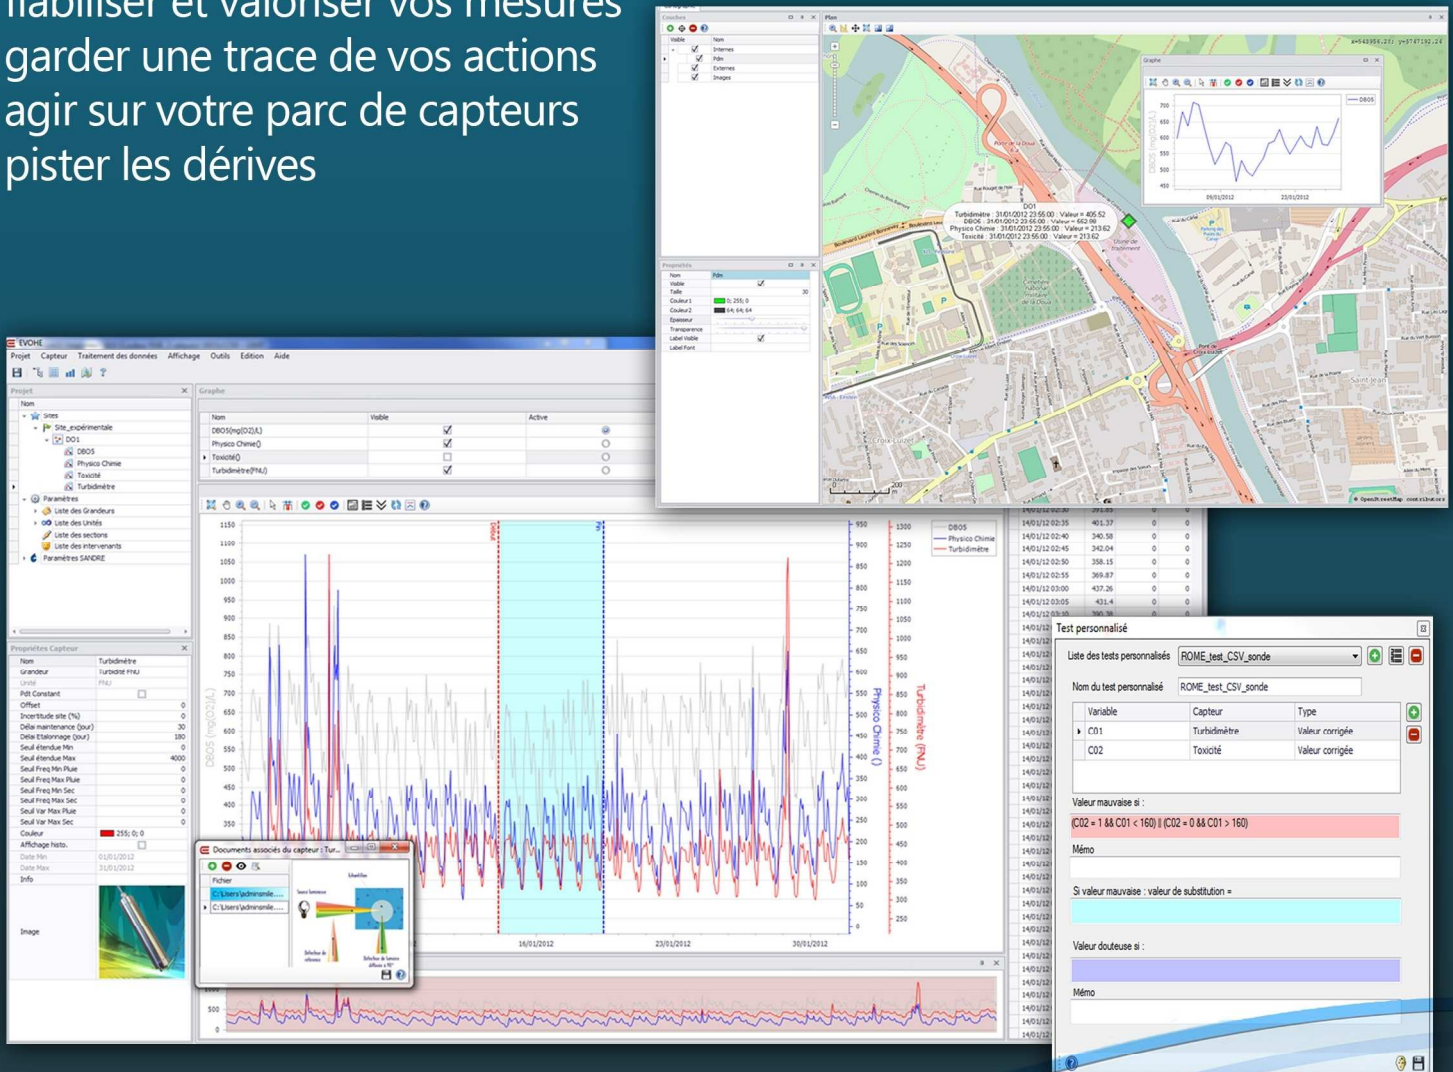

EVOHE

Auto surveillance des systèmes d'assainissement
Validation des données
Suivi des capteurs

Le logiciel Evohe vous permet de

- répondre aux obligations réglementaires sur l'autosurveillance des réseaux d'assainissement urbain
- fiabiliser et valoriser vos mesures
- garder une trace de vos actions
- agir sur votre parc de capteurs
- pister les dérives

EVOHE

logiciel de validation de données

Validation des données

- Etalonnage des capteurs
- Correction des données
- Pré-validation des données
- Qualification des données
- Algorithmes évolutifs et personnalisables
- Estimation des incertitudes sur toutes les grandeurs
- Conservation de l'intégrité des données originales

Traitement des données

- Gestion des sections
- Calcul des débits (hauteur/Vitesse, Manning-Strickler)
- Calcul des volumes cumulés
- Conversion d'un signal en concentration
- Calcul des déversements et des flux de pollution
- Statistiques descriptives de séries de données
- Traitement des pluviomètres
- Fonctions de corrélation (Passage de Turbidité à MES, DCO...)
- Délimitation automatisée des périodes temps sec et temps de pluie
- Comblement de lacunes dans les séries
- Mesurage des eaux claires parasites
- Calcul des surfaces actives

Edition

- Edition de bilans / export des données
- Export des données au format SANDRE 3.0
- Import et export des données au format CANOE

Module Web

- Accès sécurisés
- Gestion des sites et des capteurs
- Affichage multi capteurs
- Export des données
- Cartographie
- Gestion des alertes