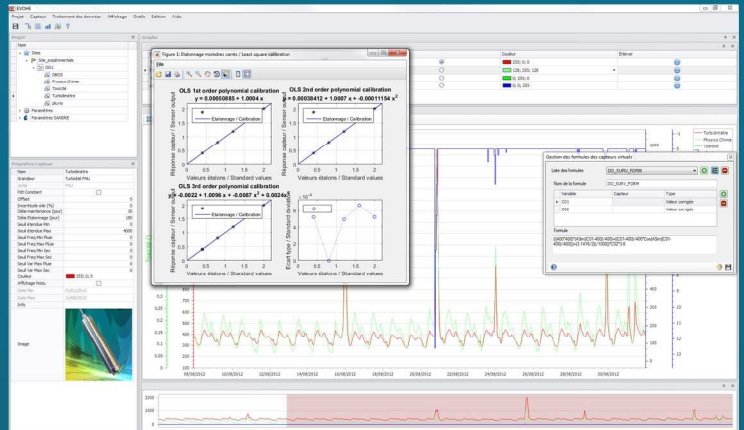

Validation des données

- Etalonnage des capteurs
- Correction des données
- Pré-validation des données
- Qualification des données
- Algorithmes évolutifs et personnalisables
- Estimation des incertitudes sur toutes les grandeurs
- Conservation de l'intégrité des données originales

Traitement des données

- Gestion des sections
- Calcul des débits (hauteur/Vitesse, Manning-Strickler)
- Calcul des volumes cumulés
- Conversion d'un signal en concentration
- Calcul des déversements et des flux de pollution
- Statistiques descriptives de séries de données
- Traitement des pluviomètres
- Fonctions de corrélation (Passage de Turbidité à MES, DCO...)
- Délimitation automatisée des périodes temps sec et temps de pluie
- Comblement de lacunes dans les séries
- Mesurage des eaux claires parasites
- Calcul des surfaces actives

Suivi des capteurs

- Acquisition des données adaptée sur mesure (automatique ou manuelle)
- Compatible avec les SGBD standards Oracle, SQLServer, MySql, Access, Sqlite ...
- Gestion des utilisateurs
- Gestion des maintenances
- Gestion des alertes
- Cartographie
- Validation en temps réel

Edition

- Edition de bilans / export des données
- Export des données au format SANDRE 3.0
- Import et export des données au format CANOE

Module Web

- Accès sécurisés
- Gestion des sites et des capteurs
- Affichage multi capteurs
- Export des données
- Cartographie
- Gestion des alertes

www.alison-envir.com

ALISON

Logiciels pour l'environnement et le génie urbain
130 Avenue de l'industrie 69140 RILLIEUX-LA-PAPE
Tél: +33 (0)4 28 29 67 69 E-Mail : evohe@alison-envir.com
www.alison-envir.com