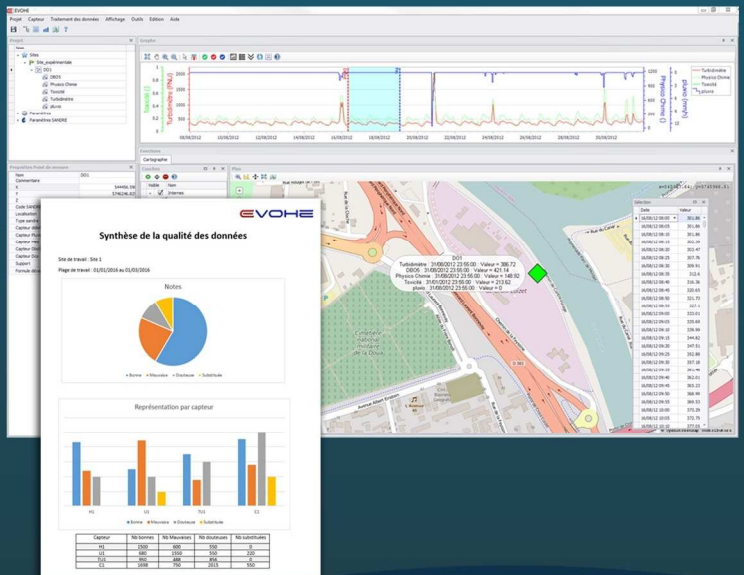

EVOHE

Auto surveillance des systèmes d'assainissement
Validation des données
Suivi des capteurs

Le logiciel Evohe vous permet de

- répondre aux obligations réglementaires sur l'autosurveillance des réseaux d'assainissement urbain
- fiabiliser et valoriser vos mesures
- garder une trace de vos actions
- agir sur votre parc de capteurs
- pister les dérives

Traitement des données

- Gestion des sections
- Calcul des débits (hauteur/Vitesse, Manning-Strickler)
- Calcul des volumes cumulés
- Conversion d'un signal en concentration
- Calcul des déversements et des flux de pollution
- Statistiques descriptives de séries de données
- Traitement des pluviomètres
- Fonctions de corrélation (Passage de Turbidité à MES, DCO...)
- Délimitation automatisée des périodes temps sec et temps de pluie
- Comblement de lacunes dans les séries
- Mesurage des eaux claires parasites
- Calcul des surfaces actives

Suivi des capteurs

- Acquisition des données adaptée sur mesure (automatique ou manuelle)
- Compatible avec les SGBD standards Oracle, SQLServer, MySql, Access, Sqlite ...
- Gestion des utilisateurs
- Gestion des maintenances
- Gestion des alertes
- Cartographie
- Validation en temps réel

Edition

- Edition de bilans / export des données
- Export des données au format SANDRE 3.0
- Import et export des données au format CANOE

Module Web

- Accès sécurisés
- Gestion des sites et des capteurs
- Affichage multi capteurs
- Export des données
- Cartographie
- Gestion des alertes